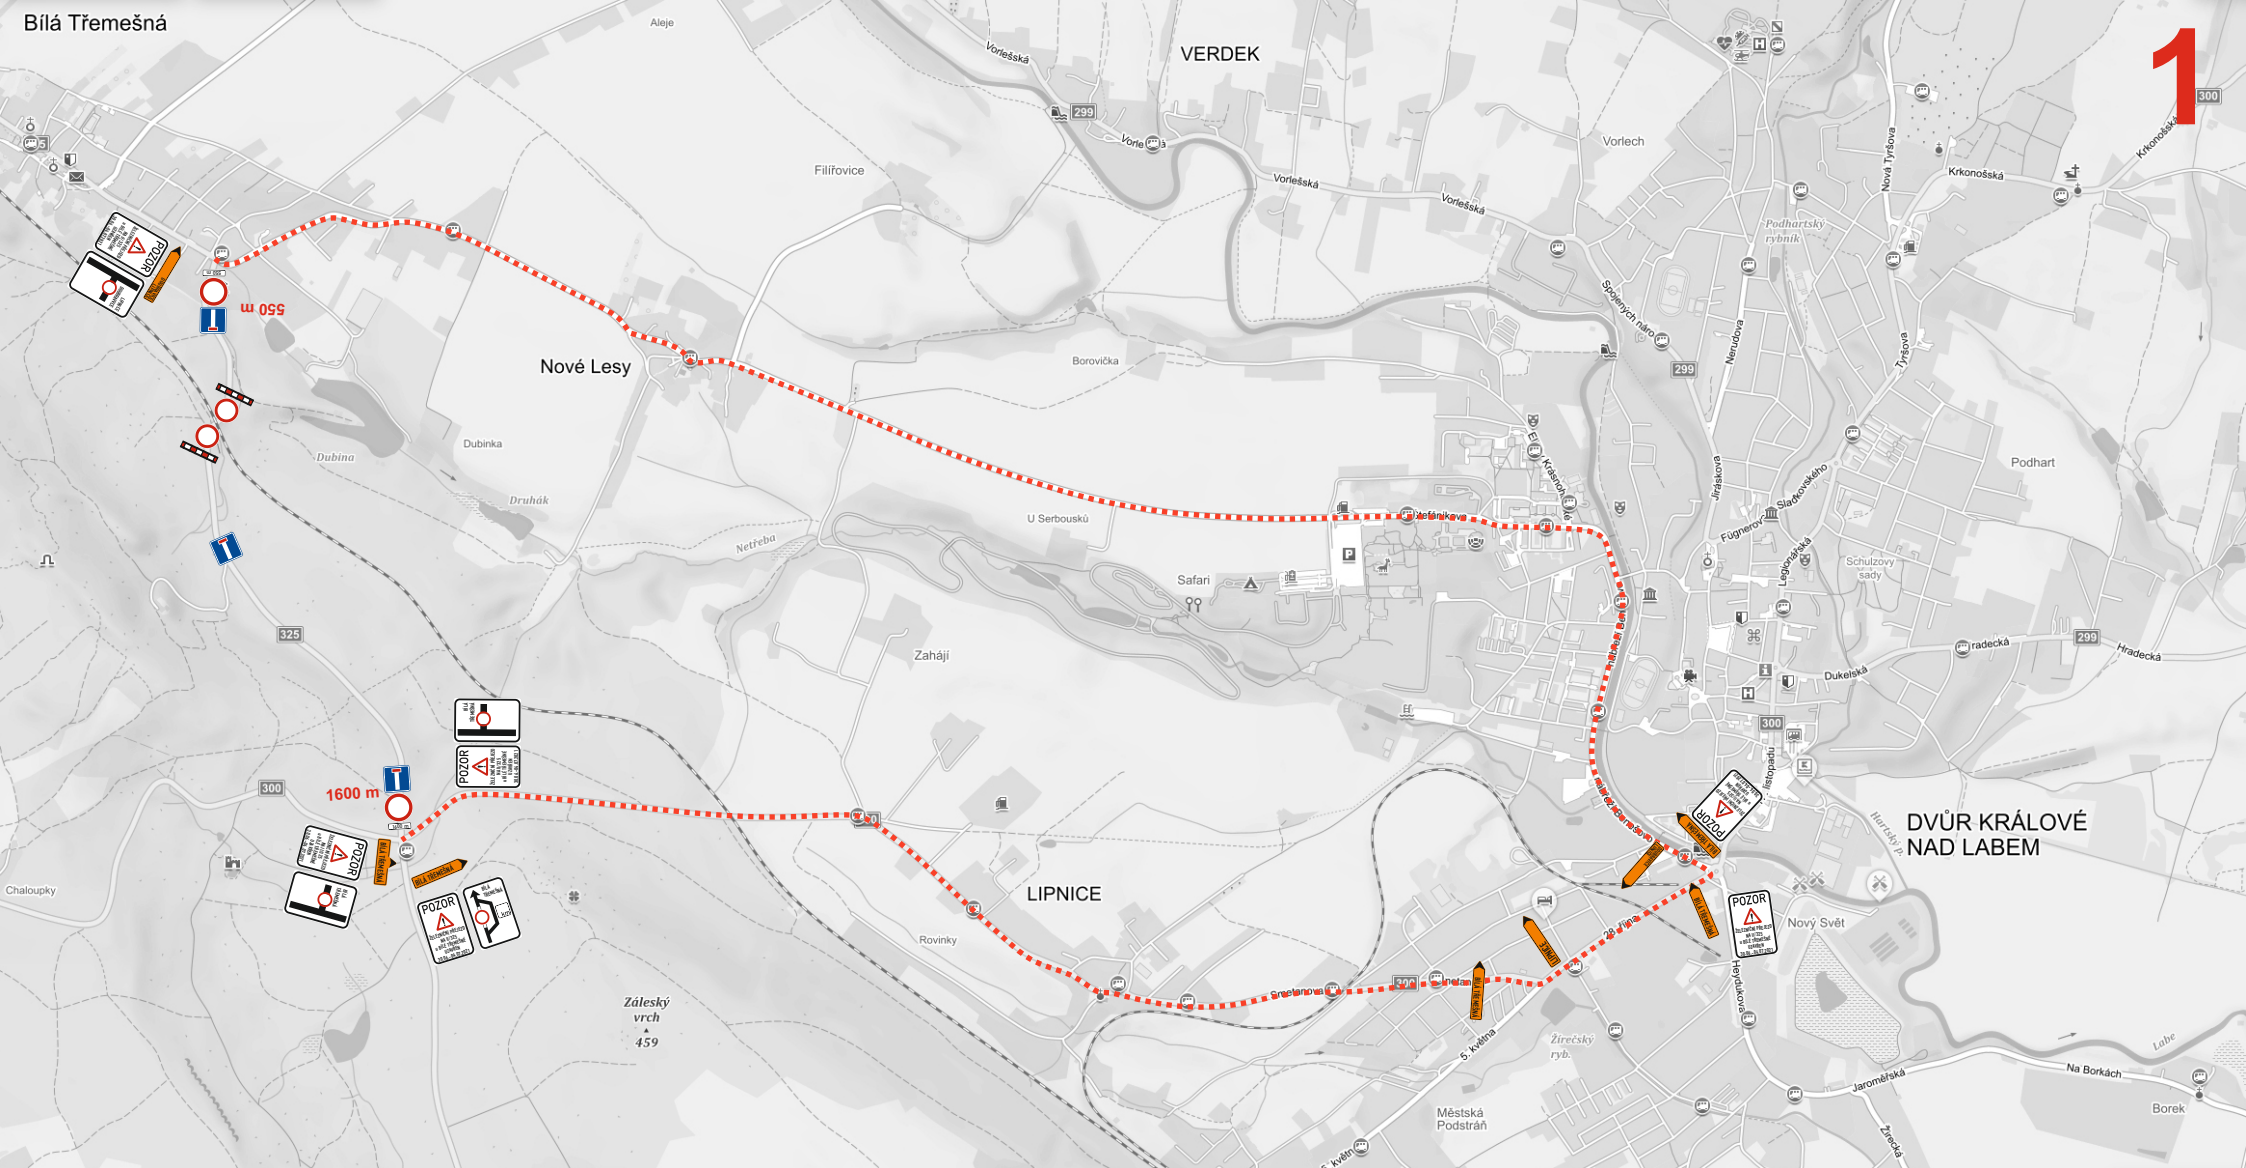

P5236
30.06.-04.07.2021

NÁVRH PŘECHODNÉ ÚPRAVY PROVOZU
NA POZEMNÍCH KOMUNIKACÍCH

SITUACE PŘÍLOHA č. 2/14 ke zn. RK20210558