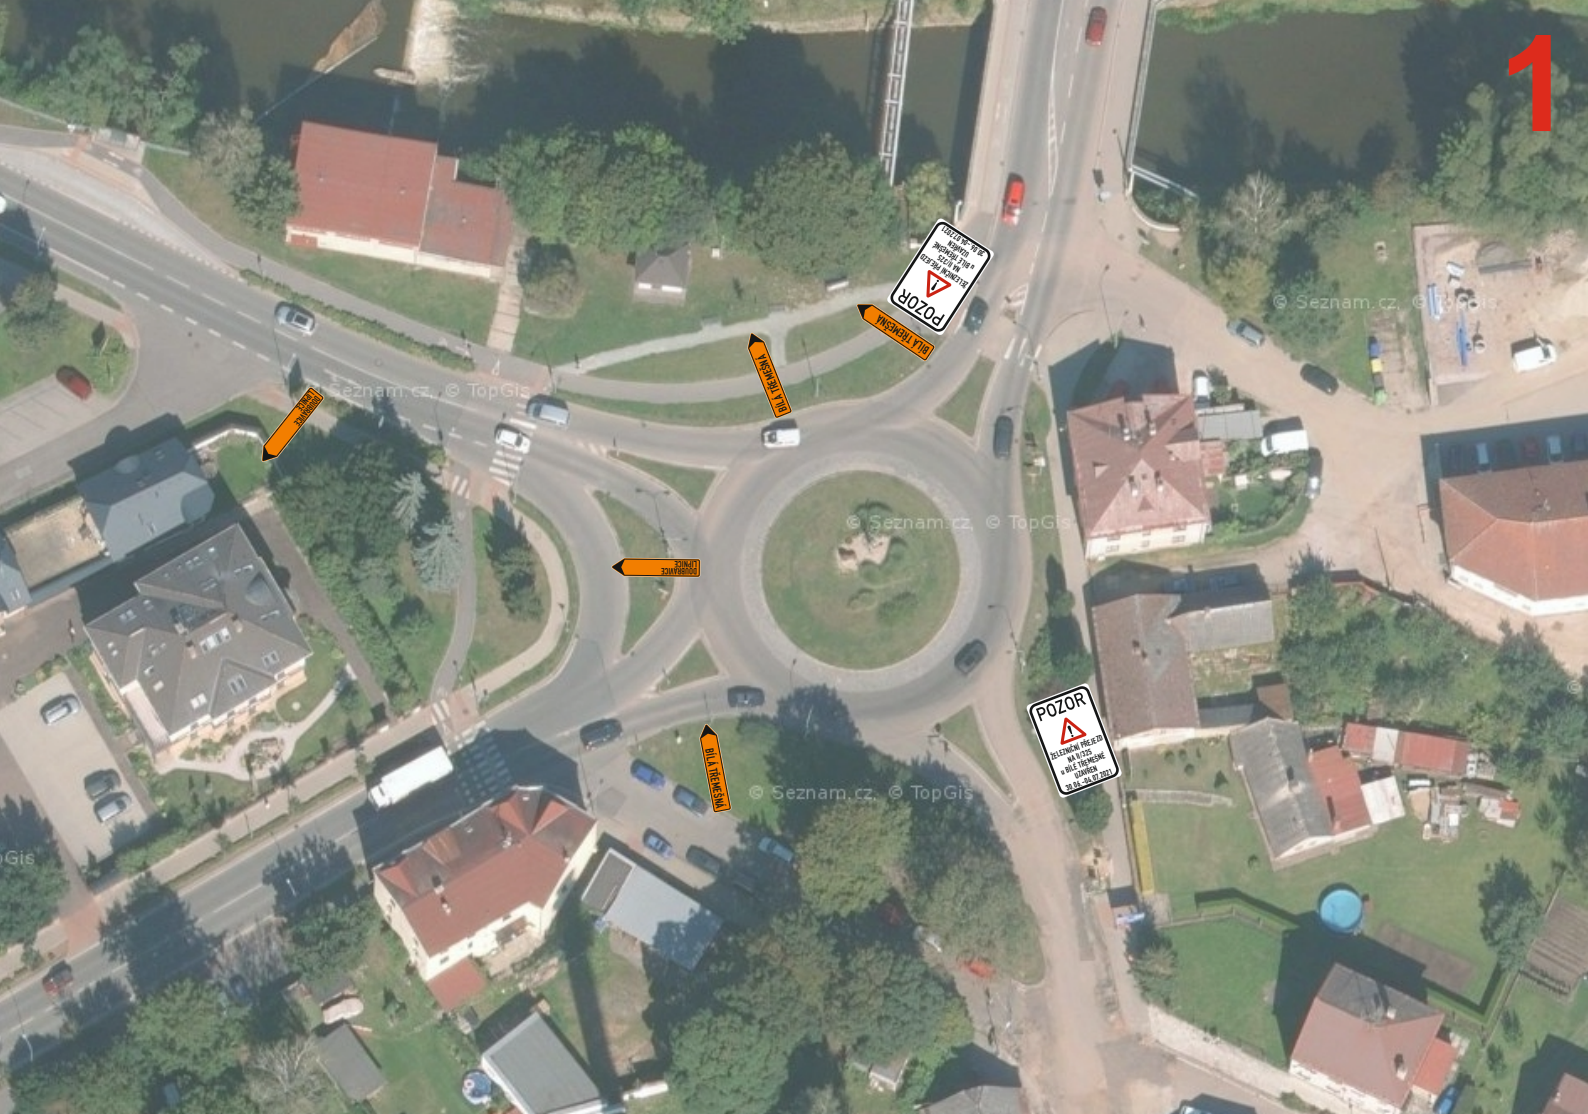

P5236
30.06.-04.07.2021

lets

NÁVRH PŘECHODNÉ ÚPRAVY PROVOZU
NA POZEMNÍCH KOMUNIKACÍCH

SITUACE PŘÍLOHA č. 3/1/4 ke zn. RK20210558