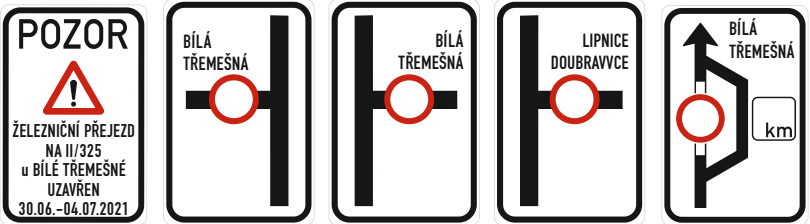

P5236
30.06.-04.07.2021

NÁVRH PŘECHODNÉ ÚPRAVY PROVOZU
NA POZEMNÍCH KOMUNIKACÍCH

SITUACE PŘÍLOHA č. 2/14 ke zn. RK20210558