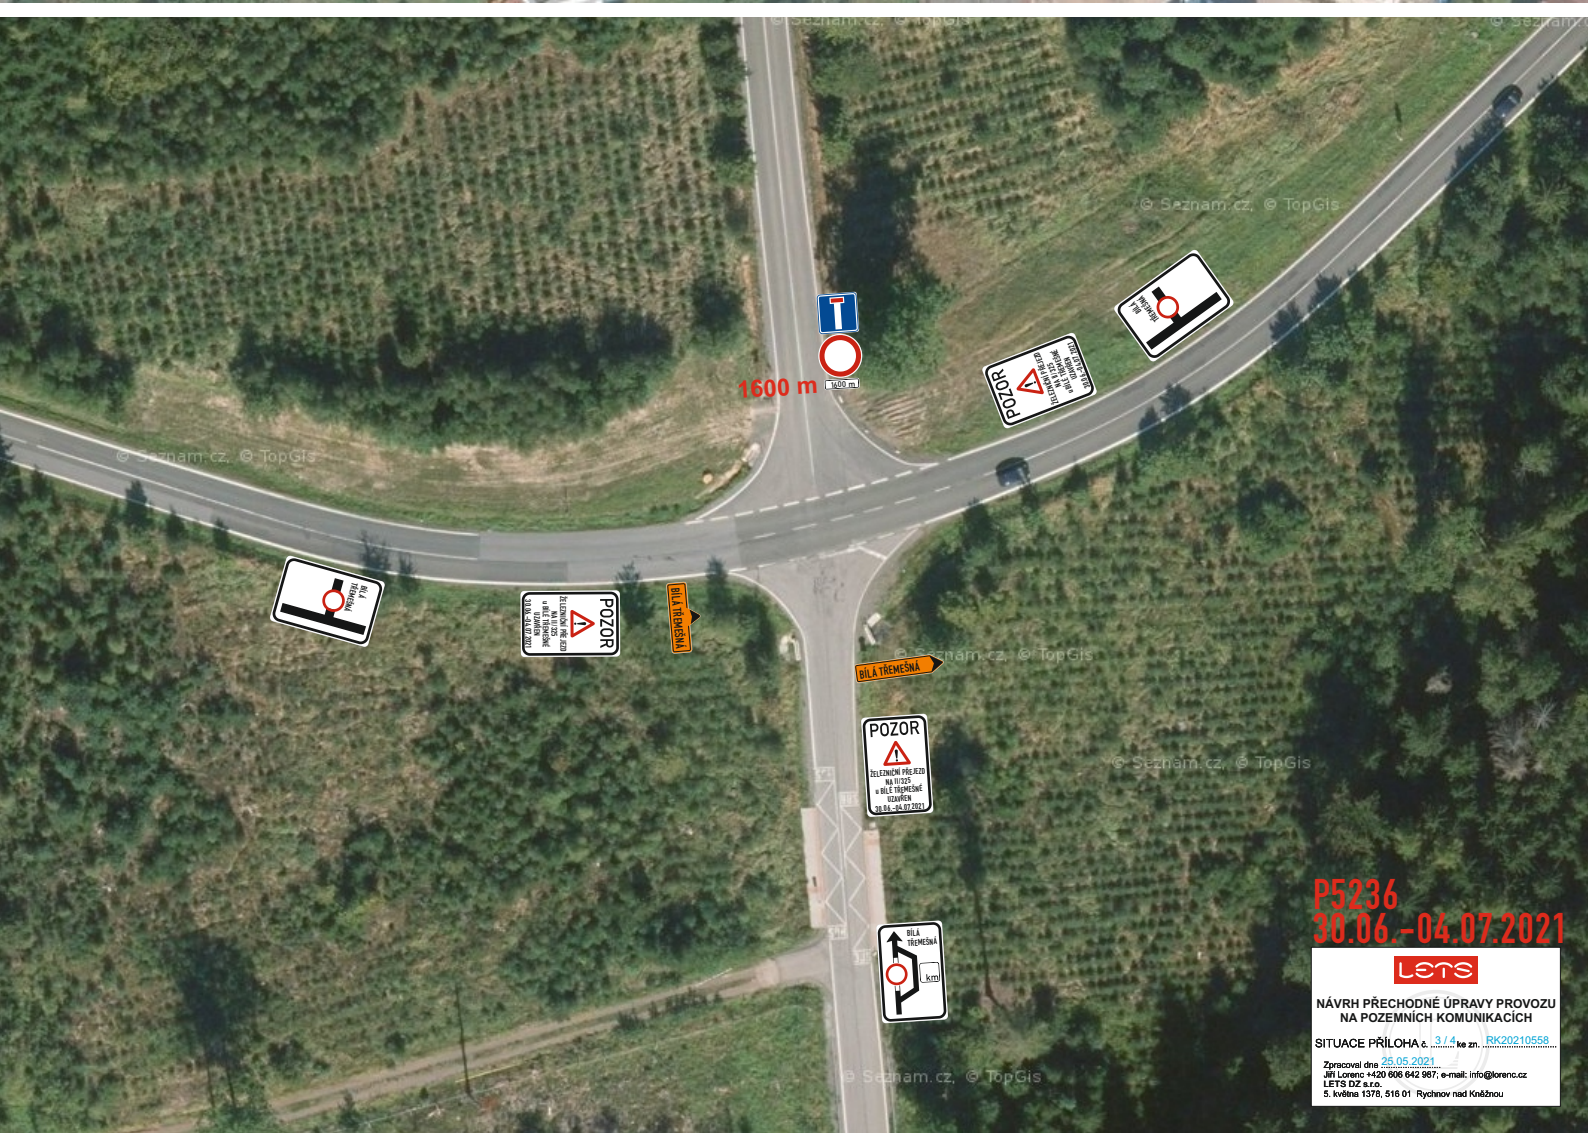

P5236
30.06.-04.07.2021

lets

NÁVRH PŘECHODNÉ ÚPRAVY PROVOZU
NA POZEMNÍCH KOMUNIKACÍCH

SITUACE PŘÍLOHA č. 3/1/4 ke zn. RK20210558