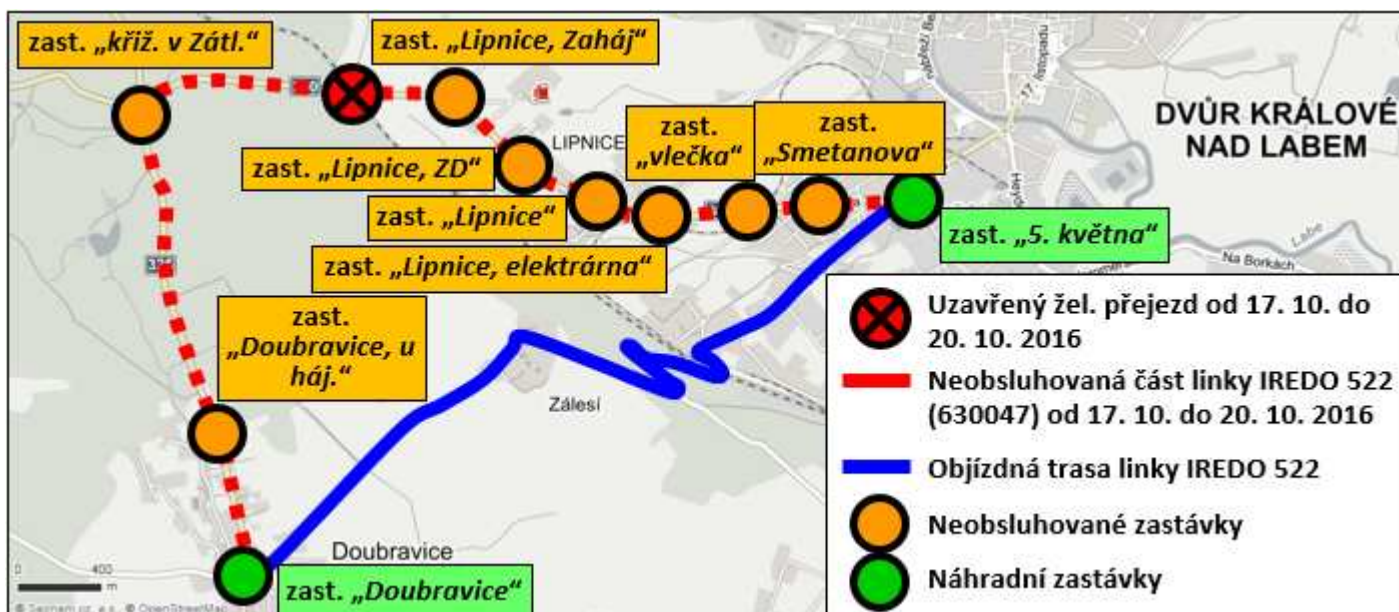

INFORMACE PRO CESTUJÍCÍ

Uzavírka žel. přejezdu u Lipnice (Dvůr K. n. L.), omezení provozu na lince IREDO 522 (630047) od 17. 10. do 20. 10. 2016

Vážení cestující,

z důvodu úplné uzavírky žel. přejezdu na silnici II/300 u Lipnice (u Dvora Králové n. L.) od 17. 10. do 20. 10. 2016 bude omezen provoz na autobusové lince IREDO 522 (630047).

Po dobu uzavírky pojedou autobusové spoje linky IREDO 522 po objízdné trase kolem železniční stanice Dvůr Králové n. L. Z tohoto důvodu **na lince IREDO 522 (630047) nebudou obsluhované zastávky „Smetanova“, „Lipnice,vlečka“, Lipnice,elektrárna“, „Lipnice“, „Lipnice,ZD“, „Lipnice,Zaháj“, „Horní Dehtov,kříž.v Zátl.“ a „Doubravice,u háj“.** Jako náhradní zastávku lze využít zastávky „Dvůr Králové n. L.,5.května“ a „Doubravice“.

Omlouváme se za komplikace ve veřejné dopravě a děkujeme za pochopení.

Informační materiál platí do 20. 10. 2016